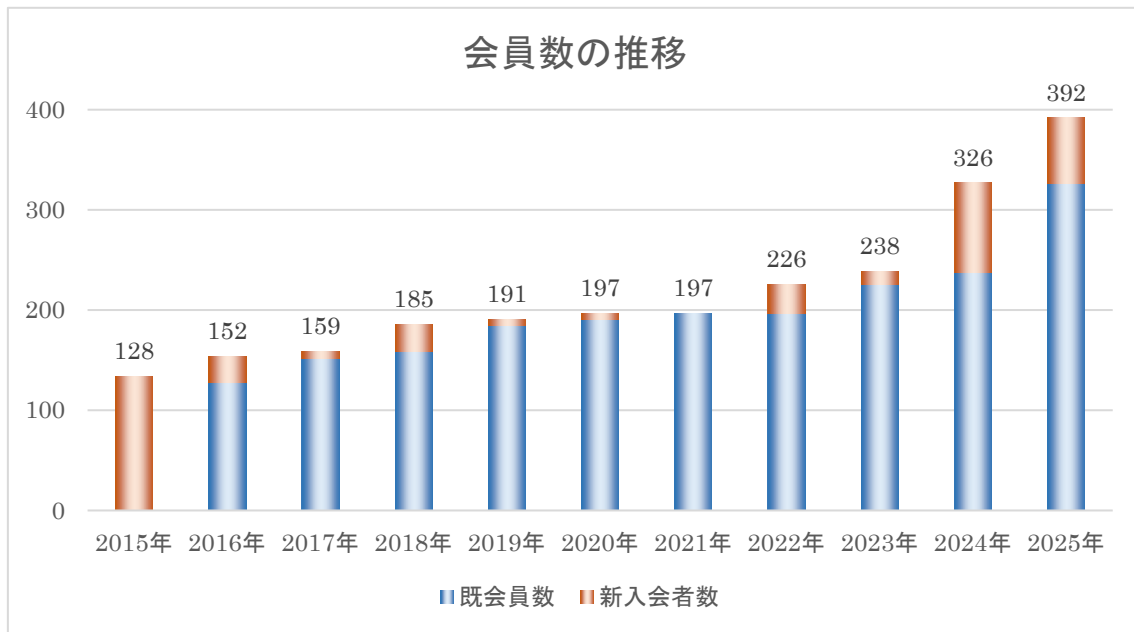

2025年12月31日現在

	既会員数	新入会者数	総会員数	退会者数
2015年	0	134	128	6
2016年	128	26	152	2
2017年	152	7	159	
2018年	159	27	185	1
2019年	185	6	191	
2020年	191	6	197	
2021年	197	0	197	
2022年	197	29	226	
2023年	226	13	238	1
2024年	238	89	326	1
2025年	326	66	392	